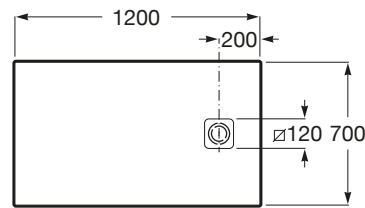

TERRAN

Plato de ducha extraplano de STONEX®

MEDIDAS

Longitud	1200 mm
Anchura	700 mm
Altura	29 mm

COLORES Y ACABADOS

PVPR (IVA INCLUIDO)

395,67 €

DIBUJOS TÉCNICOS

CARACTERÍSTICAS

Superficie antideslizante con textura grava. Extraplano. Incluye desagüe de gran caudal y rejilla Twist en el mismo acabado de color.

Altura fija (mm): 29

Ancho máximo de corte (mm): 700

Ancho mínimo de corte (mm): 600

Cortable

Desagüe incluido

Diámetro del desagüe (mm): 102

Forma: Rectangular

Largo máximo de corte (mm): 1200

Largo mínimo de corte (mm): 1000

Material: STONEX®

Profundidad: Extraplano (menos de 45 mm)